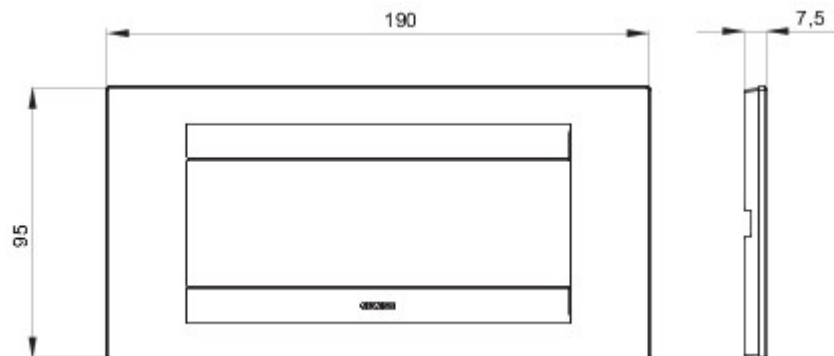

A Chorus szerelvényekhez illeszkedő, különböző formájú, színű, alapanyagú és felületű díszítőkeretek széles választéka. A sorozat hat különböző kivitelezésű díszítőkeretet tartalmaz (ONE, GEO, LUX, ART, ICE és ICE Touch) a téglalap alakú szerelvénydobozokhoz legfeljebb 12 modulus férőhelyes változatban, és három különböző kivitelezésű díszítőkeretet tartalmaz (ONE International, GEO International és LUX International) a kerek / négyzet alakú szerelvénydobozokhoz, egyszeres, vagy többszörös vízszintes / függőleges modularitással, 2-től 2 + 2 + 2 + 2 modulig. A Chorus szerelvények minden díszítőkerete ugyanazokat a szerelőkereteket használja, anélkül, hogy további adapterekre lenne szükség a beszereléshez. A sorozat tartalmaz még teli díszítőkereteket, IP55 vízmentes díszítőkereteket és önálló díszítőkereteket.

Terméksalád	GEO	Leírás	6 férőhely
Szín	Kender	Alapanyag	Technopolimer
Felület	Fényes	A következő cikkszámokhoz	GW16806
Izzóhuzalos vizsgálat:	650°C	Hőállóság (golyós nyomópróba)	70°C
Szabvány	EN 60669-1	Elektronikai kód	0110

### DIMENSIONAL